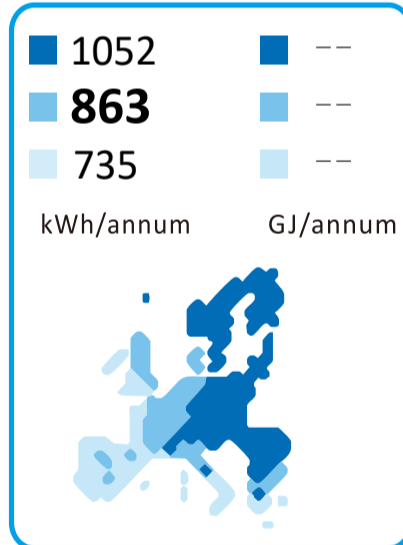

**ENERG**  
енергия · ενέργεια

Y IJA  
IE IA

**HAICE**

HC-HP160VT

**A+**

2017

812/2013