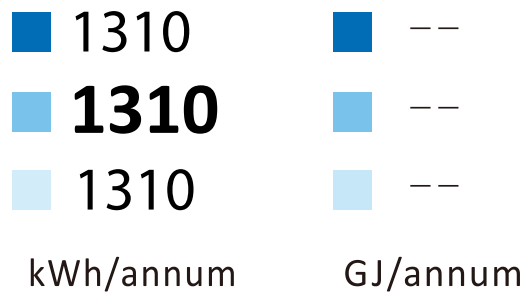

ENERG
енергия · ενεργεια

Y IJA
IE IA

haice
AQUECIMENTO

HC-HP300SS

A+

2017

812/2013