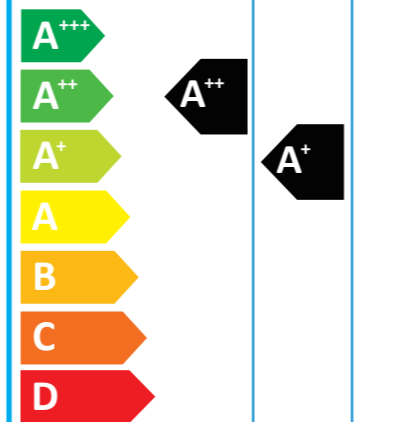

**ENERG** Y IJA  
енергия · ενεργεια IE IA

haice  
CLIMATIZAÇÃO

HCDI-MNT09KOI/ HCDO-NT09KOI

SEER

kW 2,5  
SEER 6,1  
kWh/annum 143

SCOP

kW	1,9	2,1	X
SCOP	4,6	4,0	X
kWh/annum	578	735	X

54dB